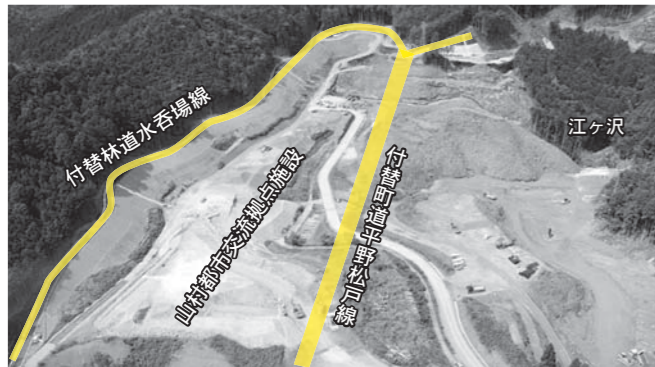

⑮ R2 山村都市交流拠点建設発生土受入地整備工事

付替林道水呑場線が完成し、山村都市交流拠点施設の基盤について、ダム関連工事に伴う建設発生土を用いて盛土をしています。