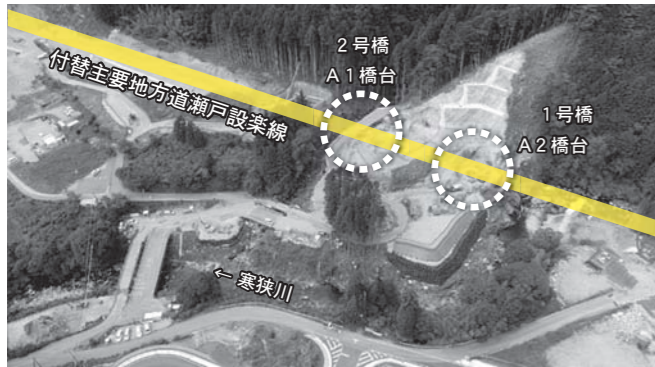

⑩ R2 瀬戸設楽線橋梁下部工事

大名倉集落付近で付替主要地方道瀬戸設楽線の橋を架けるための橋脚を造っています。