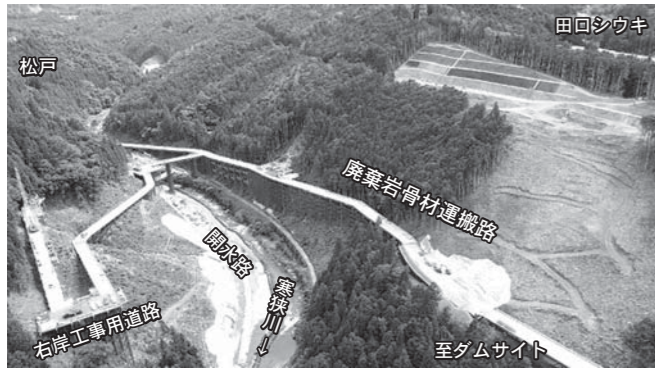

※官民連携手法の導入方法などによって変更の可能性があります。

設楽ダム建設事業 (国施工)の進捗状況

工事の進捗状況

設楽ダムは、治水・利水の両面から東三河地域に安心・安全をもたらし、地域の持続的な発展に貢献できるよう事業を進めています。

今年度は、令和3年度当初予算と令和2年度補正予算を合わせた約186億円の事業費で、付替道路および本体関連工事を継続して実施しています。

工事実施に際してご迷惑やご不便をおかけしますが、皆様のご理解とご協力をよろしくお願いいたします。