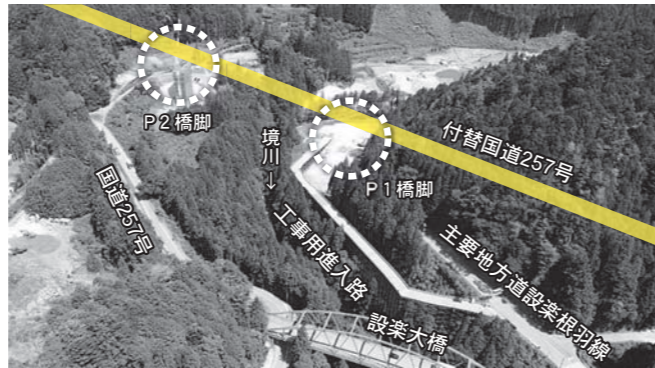

⑤⑥ R1 国道257号4号橋左岸・右岸下部工事

設楽大橋の上流部で付替国道257号の橋を架けるための橋脚を造っています。