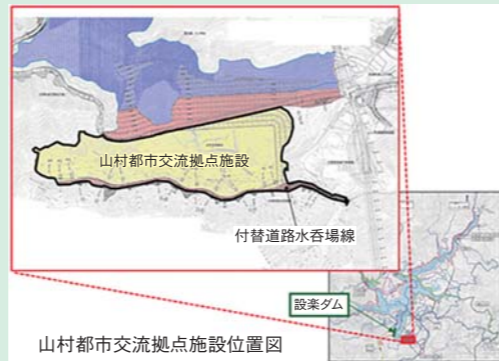

設楽町清崎の萩平区地内にある設楽ダム建設に伴うダムサイト土捨場(仮称)に示す「山都市交流拠点施設基本構想」が策定されました。基本構想の詳細について

本構想が策定されました

建設を予定している「山村都市交流拠点施設」について、施設整備の基本的な方向性を示す「設楽町ホームページに掲載しますのでご覧ください。

山村都市交流拠点施設基本構想(概要)

1 基本構想の策定

東三河8市町村は、平成20年12月の「設楽ダム建設同意に係る確約事項」を前提として、設楽ダムのダムサイト土捨場(仮称)にダム湖を訪れる多くの人々が年齢を問わず幅広い分野で活用でき、さまざまなかたちで上下流交流を通じて、設楽町民はもとより東三河地域住民、そして施設を訪れるすべての人々の福利に貢献できる施設「山村都市交流拠点施設」を整備することを検討してきました。

この度、施設の建設に先立ち、施設の目的やコンセプト、目指す姿および施設機能の考え方など基本的な方向性をまとめた基本構想を7月に策定しました。

2 施設の目的、コンセプト、目指す姿

施設の目的

水と森林の恩恵を絆とした上下流交流の推進ならびに東三河地域外からの人の流れの創出による設楽町および東三河全体の地域振興への寄与を目的に設置します。

コンセプト

楽しみながら交流し、「水」と「森林」の大切さや魅力を知ってもらう

目指す姿

地域の魅力をつなぎ、設楽町・東三河を輝かせる施設

概念図

地域の魅力をつなぎ、設楽町・東三河を輝かせる施設

楽しみながら交流し、「水」と「森林」の大切さや魅力を知ってもらう

地域振興実現のための段階イメージ

3 建設用地および位置図

建設用地は、ダムサイト土捨場(仮称)(北設楽郡設楽町清崎字浜射場1-4ほか)の約5.9ha

山村都市交流拠点施設建設用地

設楽ダムとの位置関係

山村都市交流拠点施設位置図

5 期待される効果例(水と森の絆で潤う)

木製品の需要拡大、観光などによる来訪者の増加、周辺店舗と連携した集客、6次産業の創出 など

問い合わせ先

企画ダム対策課 ☎(62)0514

4 施設の機能例