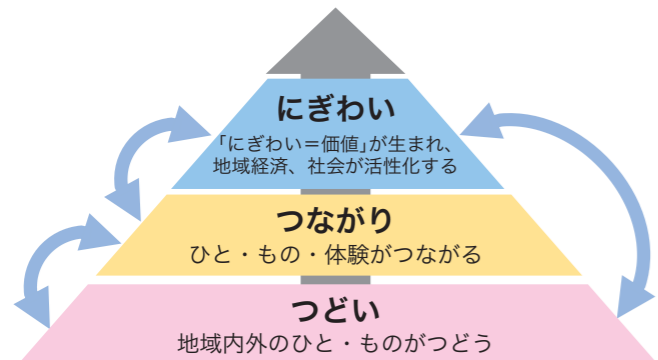

この度、施設の建設に先立ち、施設の目的やコンセプト、目指す姿および施設機能の考え方など基本的な方向性をまとめた基本構想を7月に策定しました。

2 施設の目的、コンセプト、目指す姿

施設の目的

水と森林の恩恵を絆とした上下流交流の推進ならびに東三河地域外からの人の流れの創出による設楽町および東三河全体の地域振興への寄与を目的に設置します。

コンセプト

楽しみながら交流し、「水」と「森林」の大切さや魅力を知ってもらう

目指す姿

地域の魅力をつなぎ、設楽町・東三河を輝かせる施設

概念図

地域の魅力をつなぎ、設楽町・東三河を輝かせる施設

楽しみながら交流し、「水」と「森林」の大切さや魅力を知ってもらう

地域振興実現のための段階イメージ

3 建設用地および位置図

建設用地は、ダムサイト土捨場(仮称)(北設楽郡設楽町清崎字浜射場1-4ほか)の約5.9ha