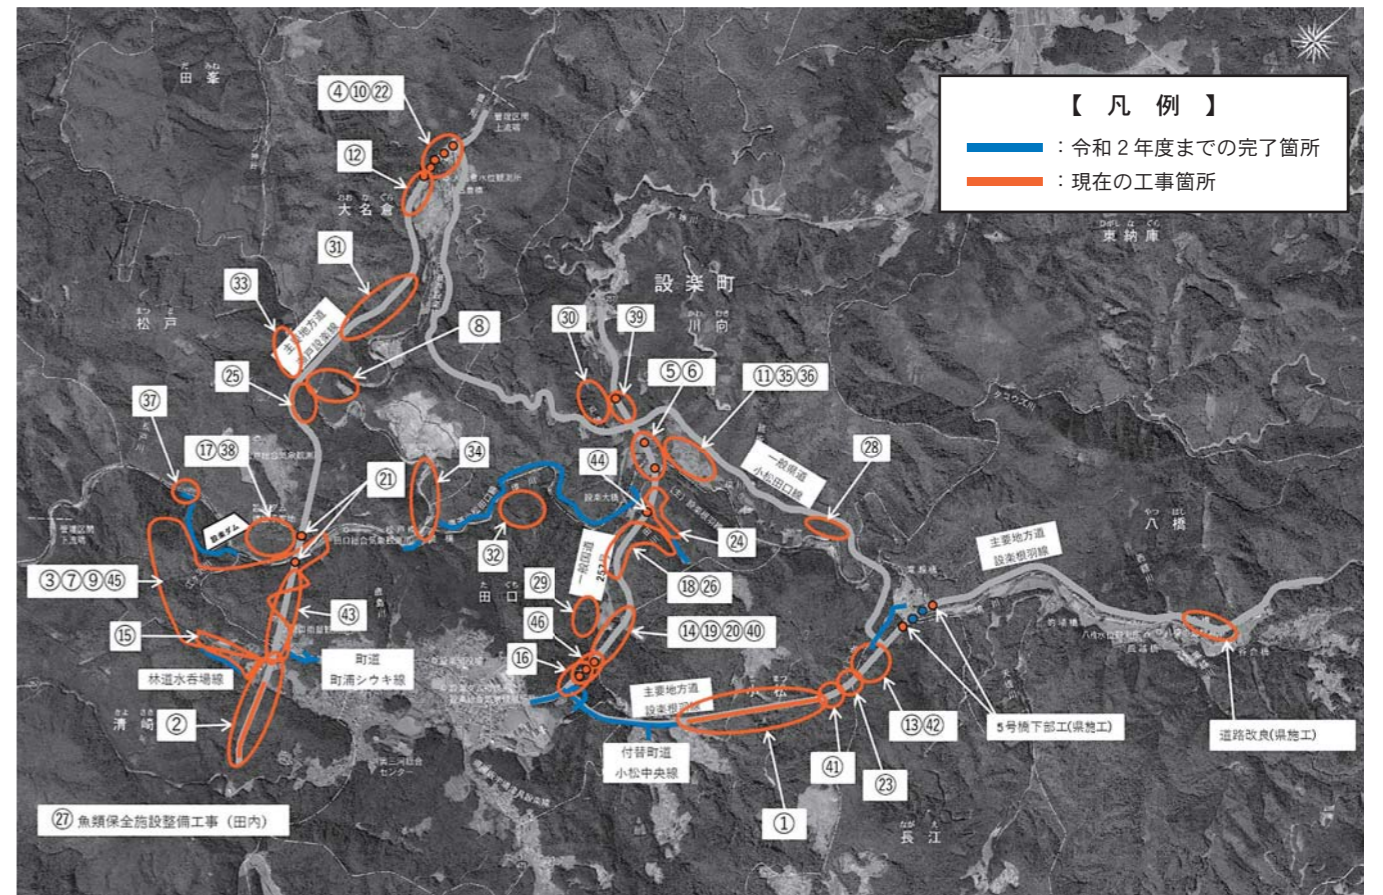

用語の解説

- 河川の左岸右岸は、川の流れに対して上流から下流を見た時に、左側を左岸、右側を右岸といいます。
- 「骨材」とは、コンクリートを作る材料で、コンクリートはおもに水、セメント、石、砂を混ぜて作ります。混ぜられる石や砂のことを指します。
- 「廃棄岩」とは、ダムの基礎掘削の土や石、骨材として適さない石のことを指します。ただし、盛土などの材料としては十分活用できるものです。

問い合わせ先 設楽ダム工事事務所 設楽庁舎 工事課 ☎(62)1293